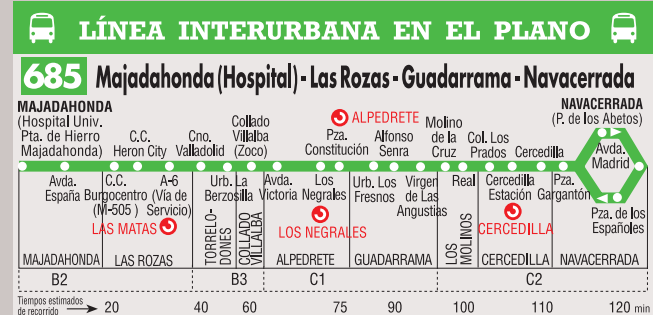

HORARIOS DE PASO APROXIMADO

Majadahonda (Hospital)	Las Rozas	Torreldones	Villalba	Alpedrete	Guadarrama	Navacerrada	Navacerrada	Guadarrama	Alpedrete	Villalba	Torreldones	Las Rozas	Majadahonda (Hospital)
9:30	10:00	10:30	11:00	11:30	12:00	---	---	8:00	8:15	8:30	8:50	9:10	9:20
10:30	11:00	11:30	12:00	12:30	13:00	---	---	9:00	9:15	9:30	9:50	10:10	10:20
11:30	12:00	12:30	13:00	13:30	14:00	---	---	10:00	10:15	10:30	10:50	11:10	11:20
12:30	13:00	13:30	14:00	14:30	15:00	---	---	11:00	11:15	11:30	11:50	12:10	12:20
13:30	14:00	14:30	15:00	15:30	16:00	---	---	12:00	12:15	12:30	12:50	13:10	13:20
14:30	15:00	15:30	16:00	16:30	17:00	---	---	13:00	13:15	13:30	13:50	14:10	14:20
15:30	16:00	16:30	17:00	17:30	18:00	---	---	14:00	14:15	14:30	14:50	15:10	15:20
16:30	17:00	17:30	18:00	18:30	19:00	---	---	15:00	15:15	15:30	15:50	16:10	16:20
17:30	18:00	18:30	19:00	19:30	20:00	---	---	16:00	16:15	16:30	16:50	17:10	17:20
18:30	19:00	19:30	20:00	20:30	21:00	---	---	17:00	17:15	17:30	17:50	18:10	18:20
19:30	20:00	20:30	21:00	21:30	22:00	---	---	18:00	18:15	18:30	18:50	19:10	19:20
20:30	21:00	21:30	22:00	22:30	23:00	---	---	19:00	19:15	19:30	19:50	20:10	20:20
21:30	22:00	22:30	23:00	23:30	24:00	---	---	20:00	20:15	20:30	20:50	21:10	21:20
22:30	23:00	23:30	24:00	24:30	25:00	---	---	21:00	21:15	21:30	21:50	22:10	22:20
---	24:00	0:10	0:30	---	---	---	---	---	---	23:00	23:20	23:40	---

NOTAS: EN NEGRITA: Sólo circulan sábados y vísperas de festivo.

TARIFAS DE AUTOBUSES

ZONA	RELACIÓN	SENCILLO	BONOBÚS
B2-B2	Las Matas-Majadahonda	1,00	-----
B2-B3	Majadahonda-Torreldones / Collado Villalba	1,10	-----
B2-C1	Majadahonda-Alpedrete / Guadarrama	1,80	-----
B2-C2	Majadahonda-Los Molinos / Cercedilla / Navacerrada	2,20	-----

ABONO TRANSPORTES

El Abono Transportes es la forma más práctica, cómoda y económica de disfrutar de las ventajas del Transporte Público.

Existen diversos tipos de abonos mensuales:

- Abono Normal: entre 21 y 64 años.
- Abono Joven: válido hasta el mes de junio del año en que el titular cumpla 21 años.
- Abono Tercera Edad: a partir de los 65 años.

Además de estos tres tipos de abonos mensuales existen los Abonos Anuales Normal y Tercera Edad. Permite la utilización ilimitada durante un mes en todas las líneas de autobuses, la red ferroviaria de cercanías y la red de metro, dentro de la zona de validez.

Las tarifas del Abono Transportes mensual desde el 1 de noviembre de 2008 son:

ABONO MENSUAL	A	B1	B2	B3	C1	C2	ABONOS INTERZONALES B1-B2 / B2-B3 / B3-C1 / C1-C2
NORMAL	43,50 €	50,80 €	57,30 €	65,30 €	71,20 €	79,00 €	38,20 €
JOVEN	28,00 €	31,80 €	36,10 €	41,20 €	45,00 €	49,50 €	24,30 €
TERCERA EDAD							10,50 €

Servicio de Información de Transportes: www.ctm-madrid.es